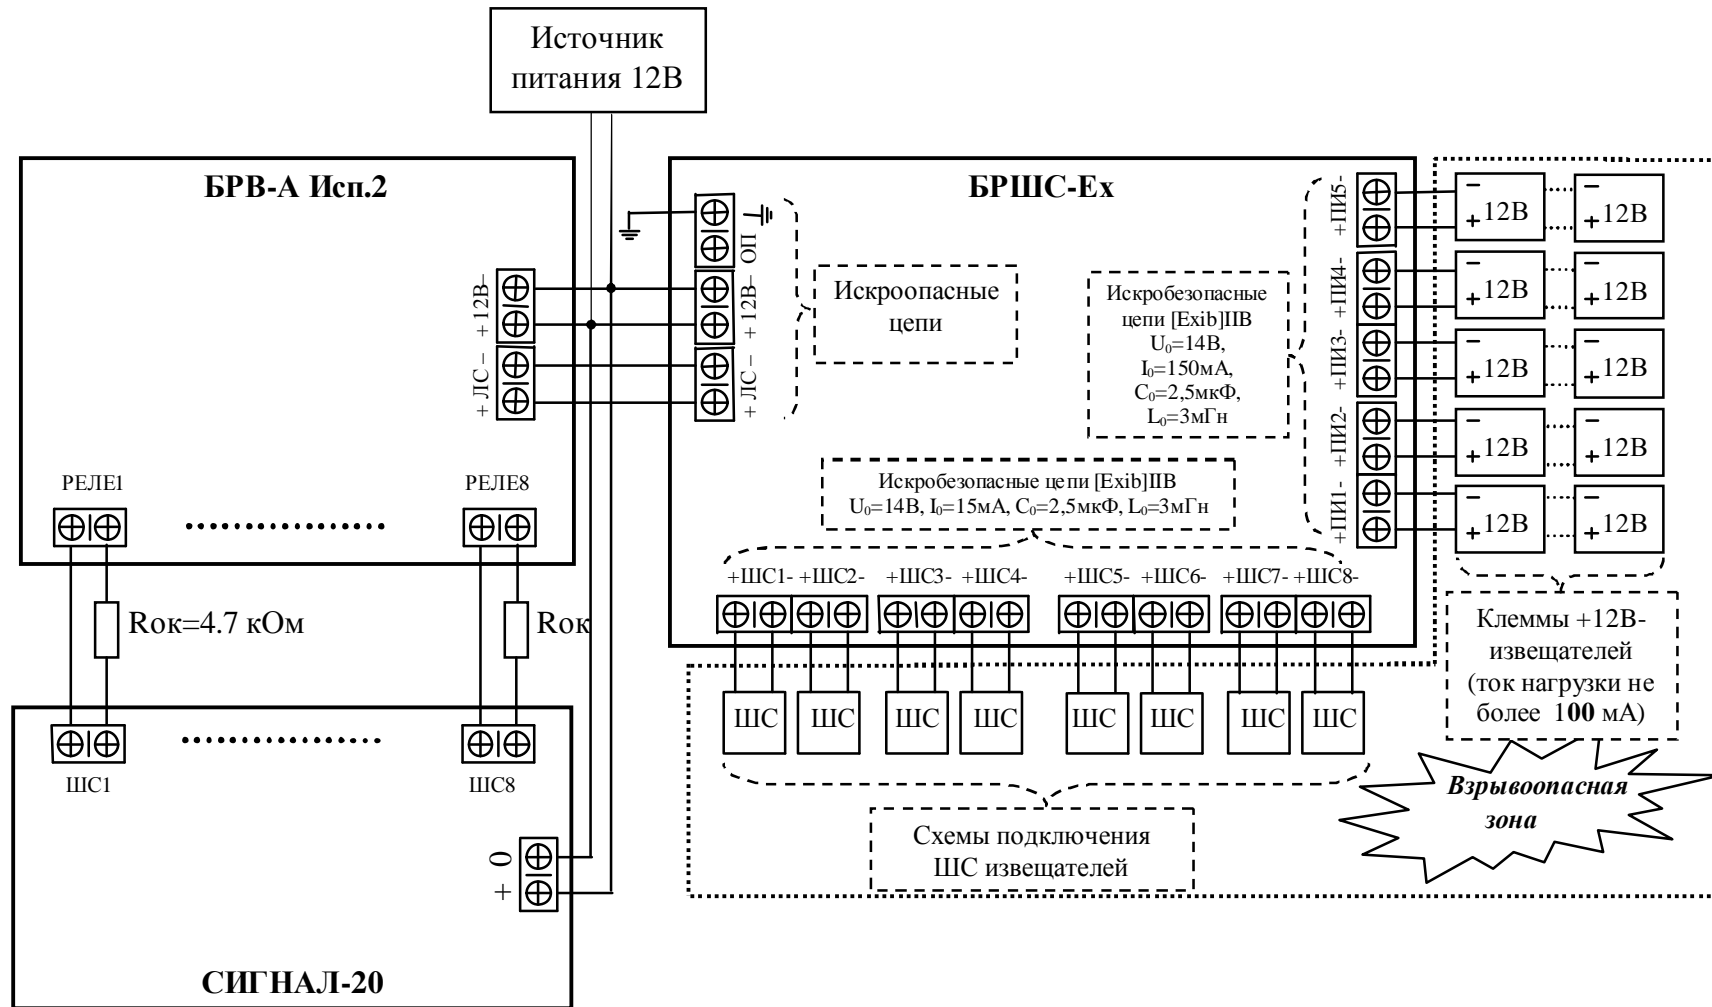

## Схема подключения БРШС-Ех к ПШКОП "Сигнал-20" с помощью БРВ-А (исп.2)

Движки Dip-переключателей SA3 на БРШС-Ех должны быть все ВКЛ (ON), SA1 на БРВ-А – перекл.1 – ВКЛ (ON), перекл.2 – ВЫКЛ (OFF). Источник питания рекомендуется располагать в непосредственной близости от БРШС-Ех.