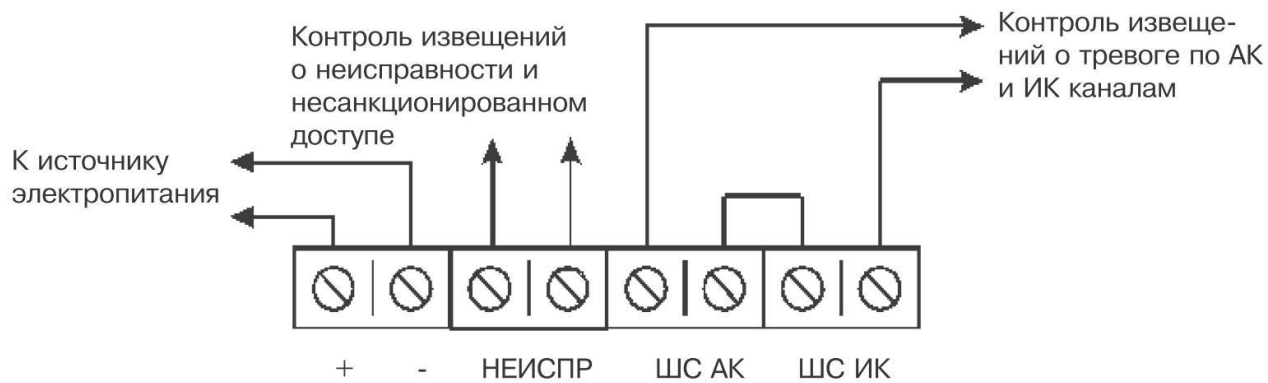

Схема подключения извещателя при передаче извещений о тревоге по ИК и АК каналам по отдельным шлейфам сигнализации

Схема подключения извещателя при передаче извещений о тревоге по ИК и АК каналам по отдельному шлейфу сигнализации