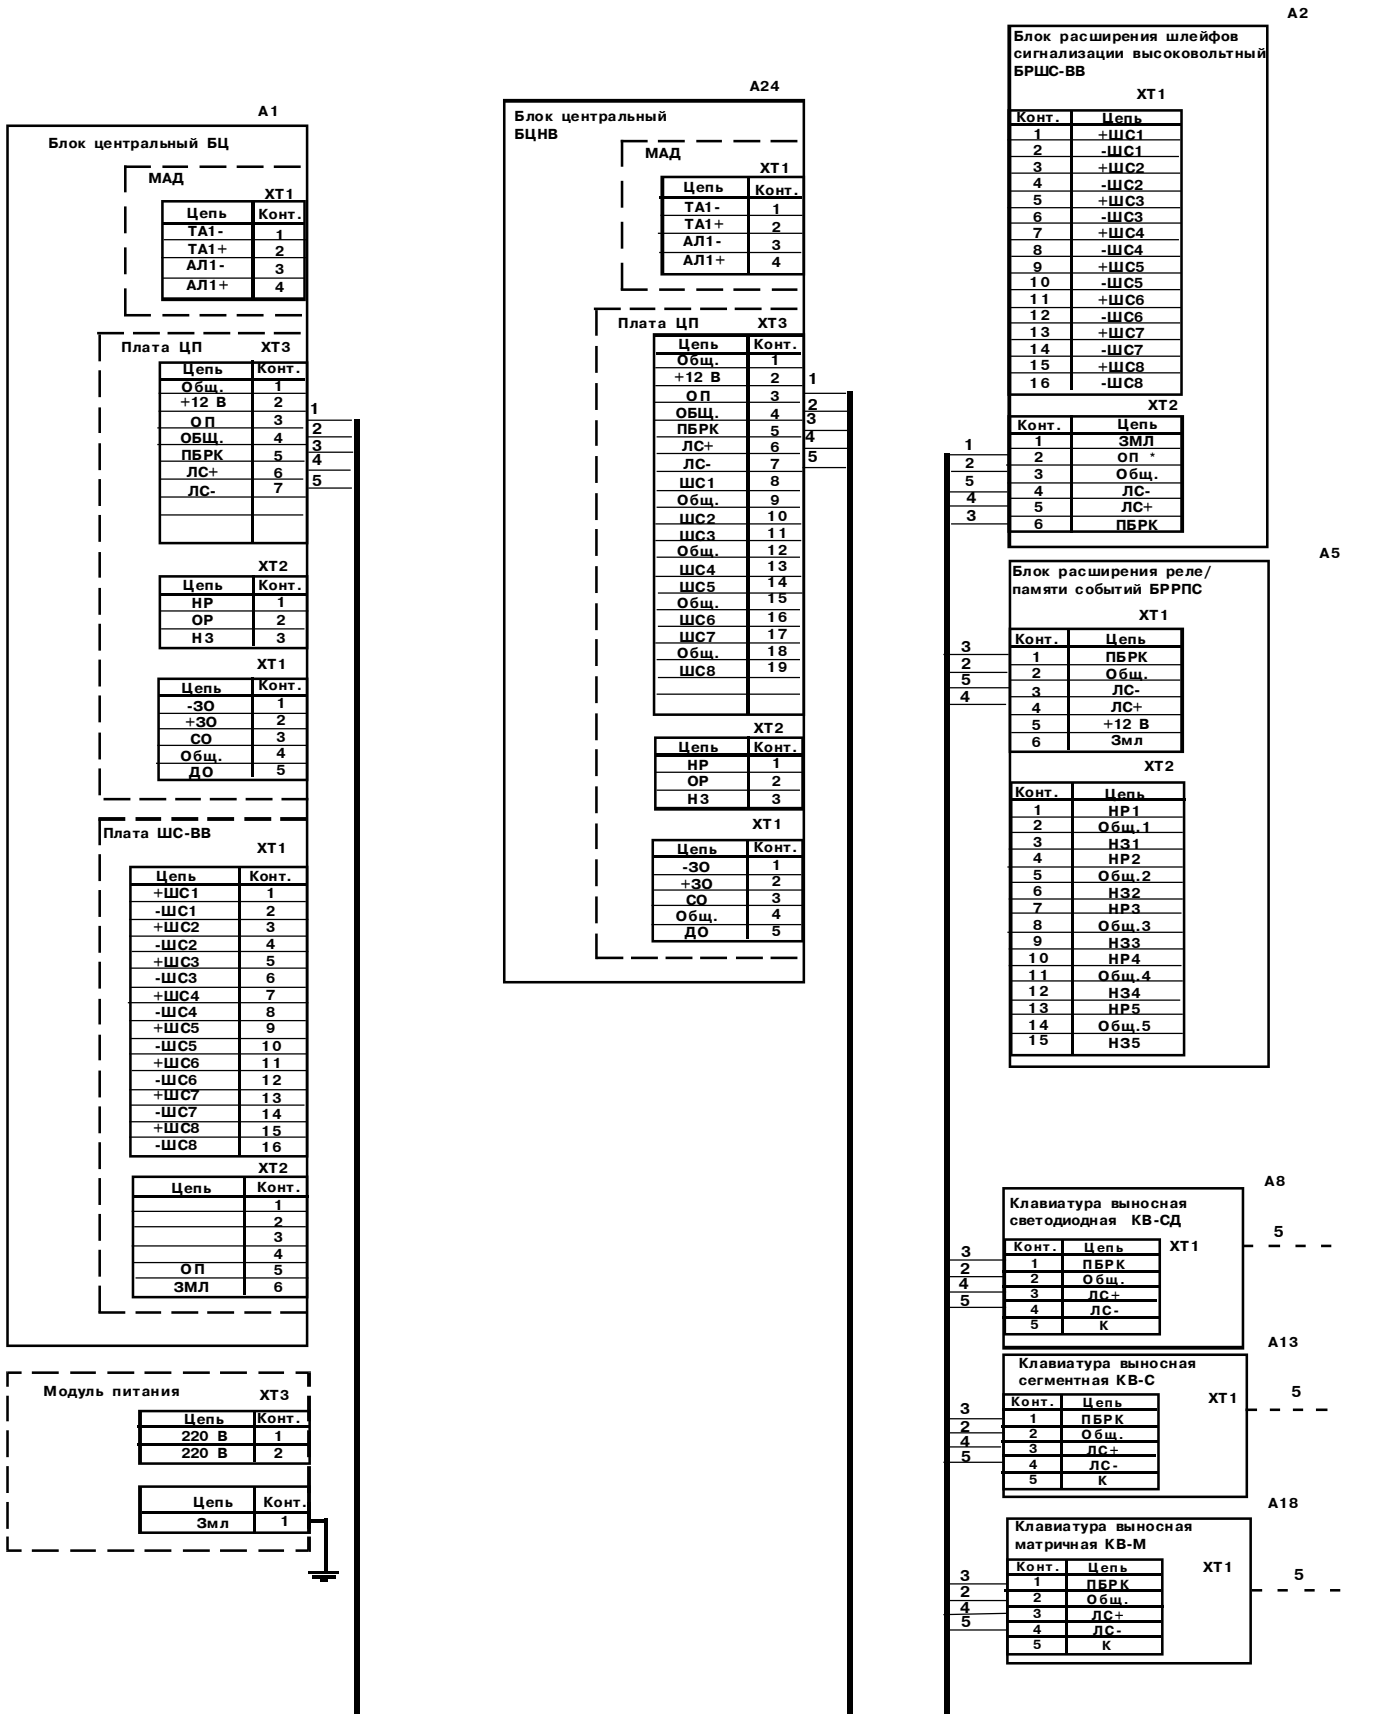

Схема электрических соединений ППКОП «Ладога»

* - ОП подключается для задержки снятия питания с ШС или снятия питания вручную (см.п.1.3.1.2)

Схема электрических соединений ППКОП «Ладога» (продолжение)